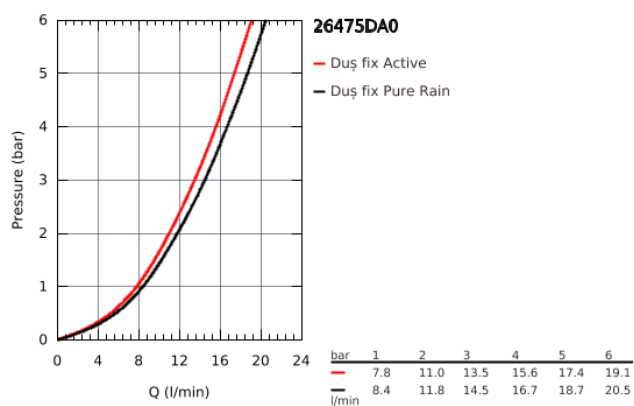

26 475 DA0 RAINSHOWER SMARTACTIVE 310 SET DE DUȘ FIX 430 MM, 2 PULVERIZĂRI

DESCRIEREA PRODUSULUI

- compus din:
- duș fix Rainshower SmartActive 310
- 2 tipuri de jet:
- GROHE PureRain, ActiveRain
- braț de duș orizontal 430mm
- pulverizare perfectă cu tehnologia GROHE DreamSpray
- finisaj GROHE StarLight
- sistem anti-calcar SpeedClean
- Inner WaterGuide pentru o durabilitate crescută în utilizare
- a se folosi împreună cu setul de instalare încastată 26 483 000 sau 26 484 000 - se comercializează separat

26 475 DA0 RAINSHOWER SMARTACTIVE 310 SET DE DUȘ FIX 430 MM, 2 PULVERIZĂRI