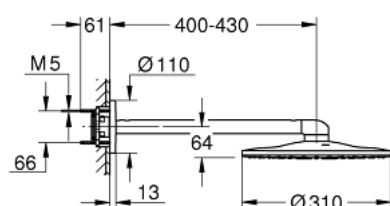

26 475 DA0 RAINSHOWER SMARTACTIVE 310 SET DE DUȘ FIX 430 MM, 2 PULVERIZĂRI

DESCRIEREA PRODUSULUI

- compus din:
- duș fix Rainshower SmartActive 310
- 2 tipuri de jet:
- GROHE PureRain, ActiveRain
- braț de duș orizontal 430mm
- pulverizare perfectă cu tehnologia GROHE DreamSpray
- finisaj GROHE StarLight
- sistem anti-calcar SpeedClean
- Inner WaterGuide pentru o durabilitate crescută în utilizare
- a se folosi împreună cu setul de instalare încastată 26 483 000 sau 26 484 000 - se comercializează separat

26 475 DA0 RAINSHOWER SMARTACTIVE 310 SET DE DUȘ FIX 430 MM, 2 PULVERIZĂRI